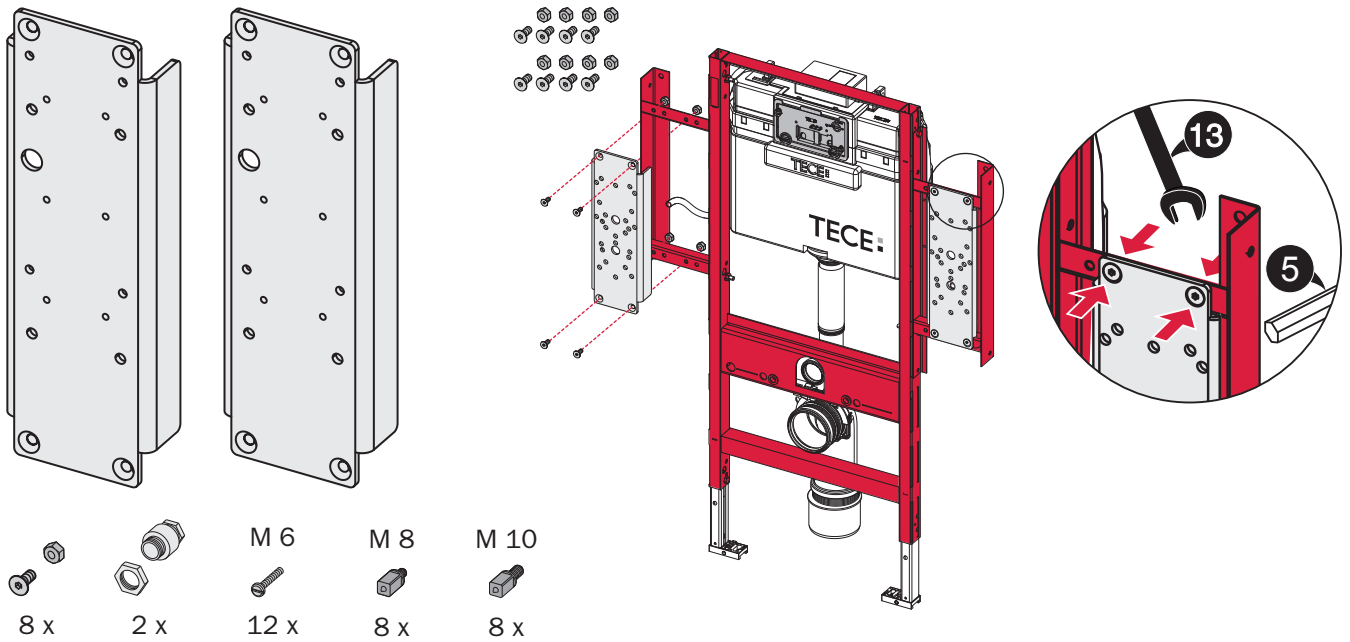

TECEprofil – 9.042.011

Hersteller/manufactur	Typ/type	Seite/page
Erlau	Economy, Premium	2
Frelu	10.052.00, 10.053.00 10.052.01, 10.053.01 10.054.00, 10.055.00 10.054.01, 10.055.01 10.074.00, 10.075.00	3
Linido	LI2603.300 (ab 1.8.2009)	4

TECEprofil – 9.042.011

Erlau

Economy, Premium

445
(850)

350

TECEprofil – 9.042.011

Frelu

10.052.00, 10.053.00
10.052.01, 10.053.01
10.054.00, 10.055.00
10.054.01, 10.055.01
10.074.00, 10.075.00