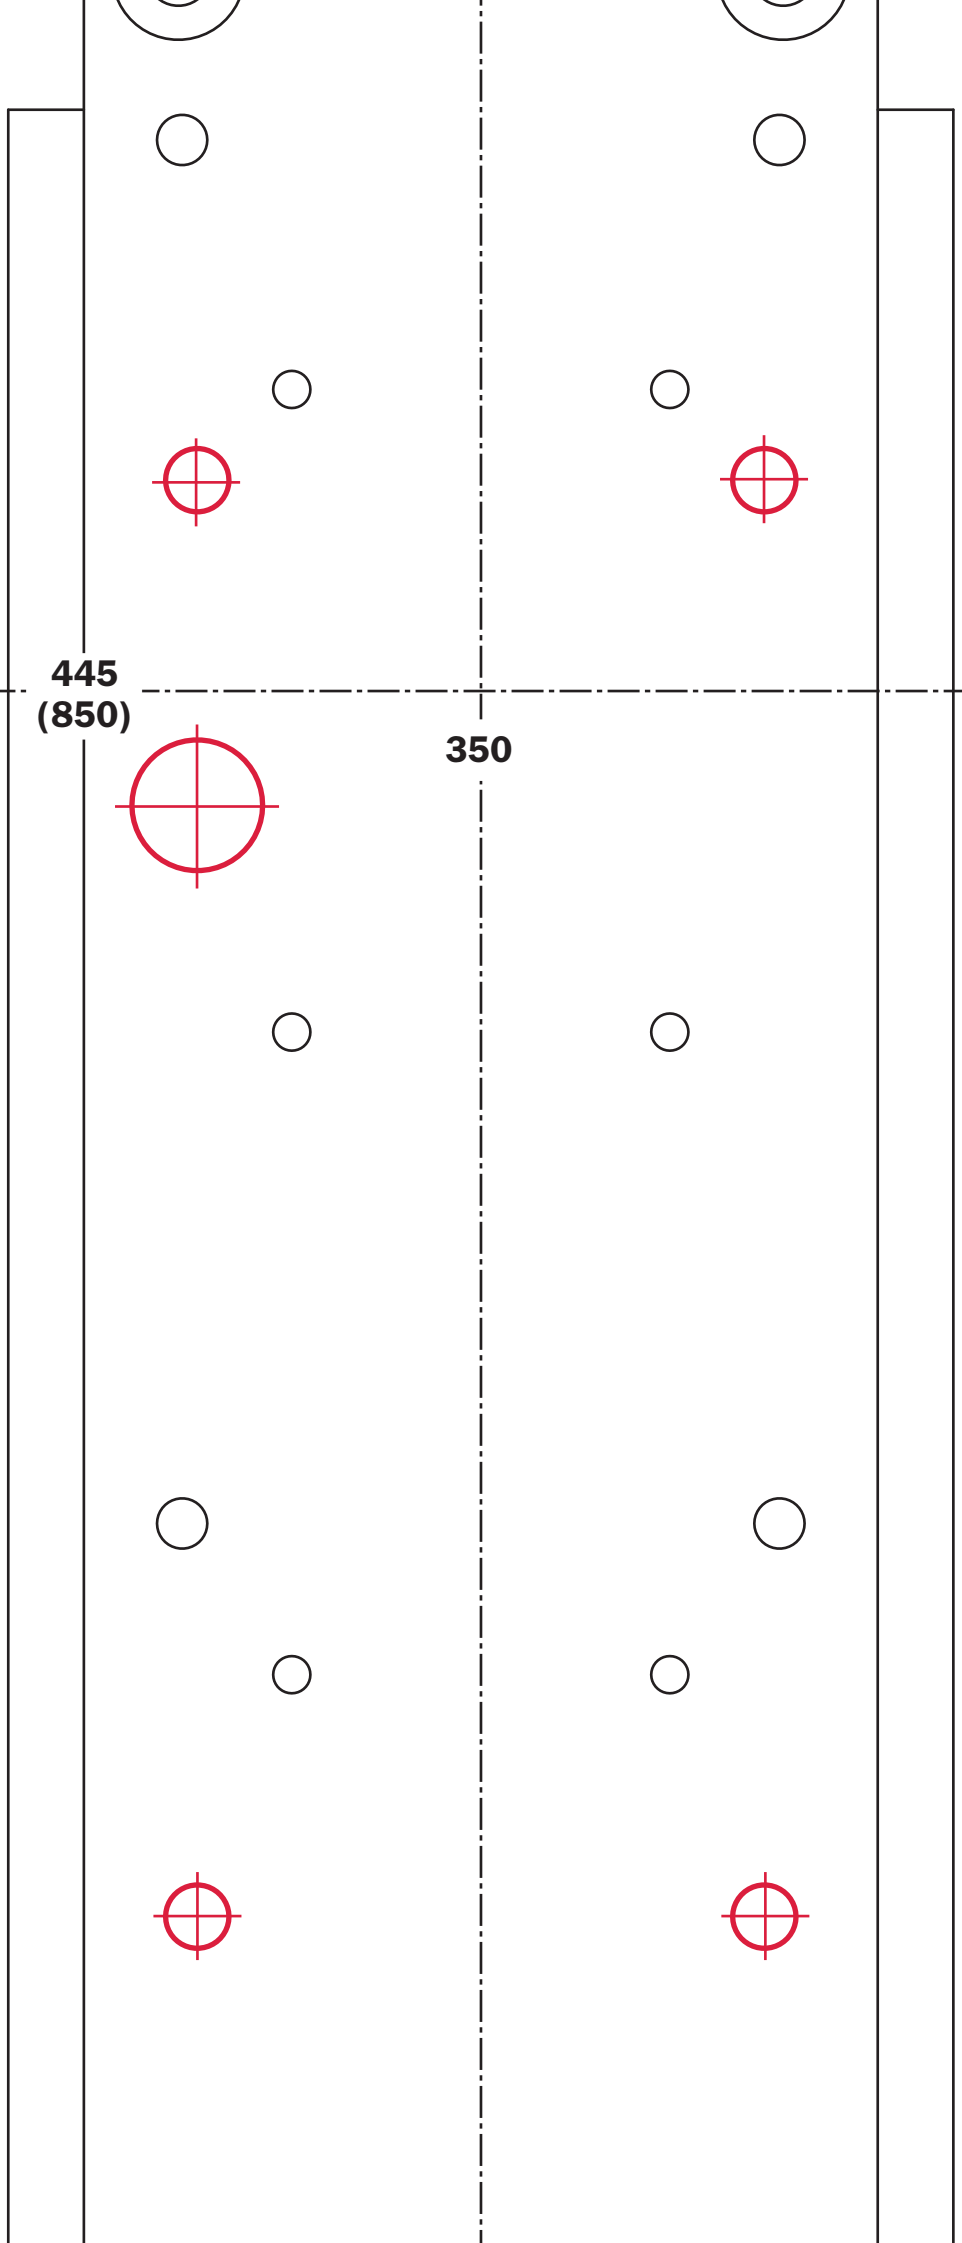

TECEprofil – 9.042.011

Hersteller/manufactur	Typ/type	Seite/page
Erlau	Economy, Premium	2
Frelu	10.052.00, 10.053.00 10.052.01, 10.053.01 10.054.00, 10.055.00 10.054.01, 10.055.01 10.074.00, 10.075.00	3
Linido	LI2603.300 (ab 1.8.2009)	4

TECEprofil – 9.042.011

Erlau

Economy, Premium

445
(850)

350

TECEprofil – 9.042.011

Frelu

10.052.00, 10.053.00
10.052.01, 10.053.01
10.054.00, 10.055.00
10.054.01, 10.055.01
10.074.00, 10.075.00

445
(850)

350

TECEprofil – 9.042.011

Linido

LI2603.300

(ab 1.8.2009)

4

445
(850)