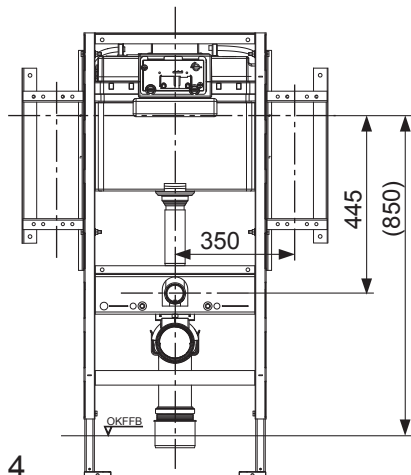

445
(850)

350

TECEprofil – 9.042.011

Linido

LI2603.300

(ab 1.8.2009)

4

445
(850)