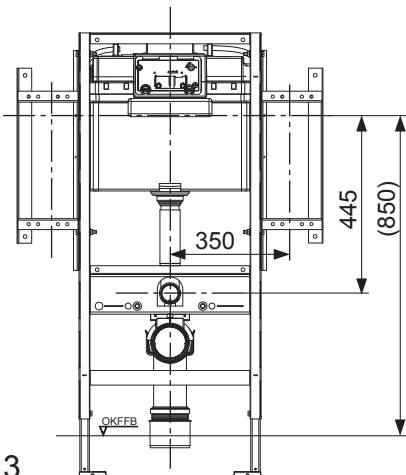

TECEprofil – 9.042.011

Erlau

Economy, Premium

445
(850)

350

TECEprofil – 9.042.011

Frelu

10.052.00, 10.053.00
10.052.01, 10.053.01
10.054.00, 10.055.00
10.054.01, 10.055.01
10.074.00, 10.075.00

445
(850)

350

TECEprofil – 9.042.011

Linido

LI2603.300

(ab 1.8.2009)

4

445
(850)