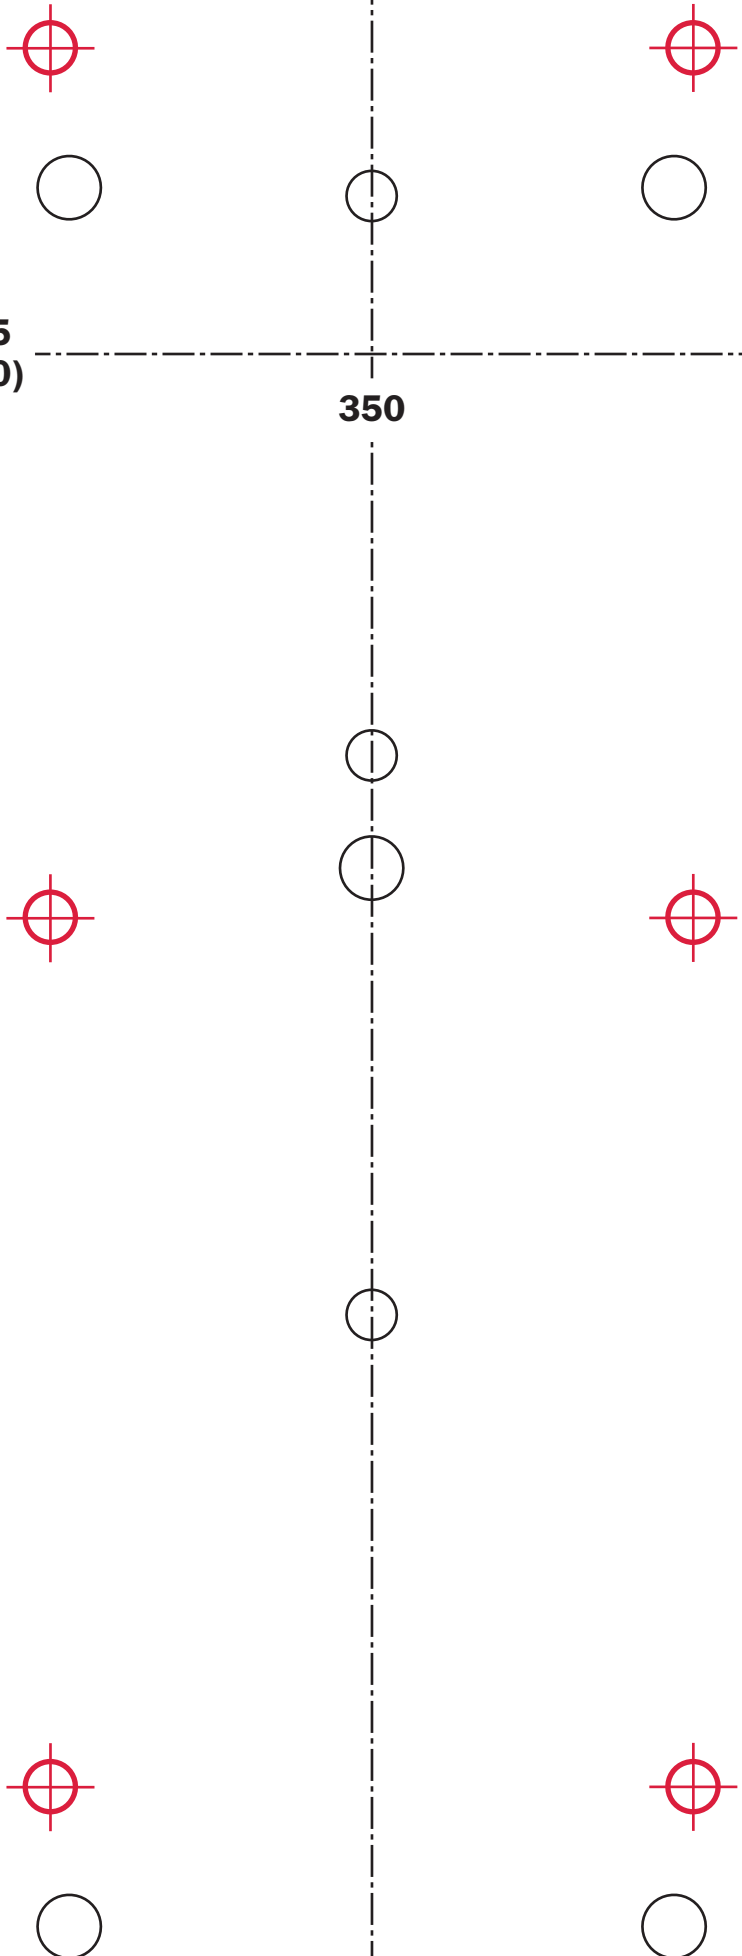

# TECEprofil – 9.042.012

Hersteller/manufacturer	Typ/type	Seite/page
Lehnen	Evolution	2
PBA	4CN4450000 4CN445000R	3 4
SAM	free line	5

## Lehnen

Evolution

445  
(850)

350