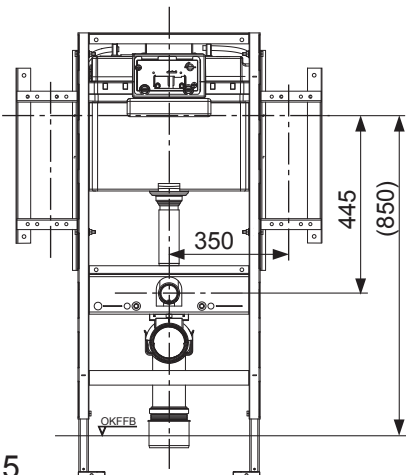

TECEprofil – 9.042.012

SAM

free line