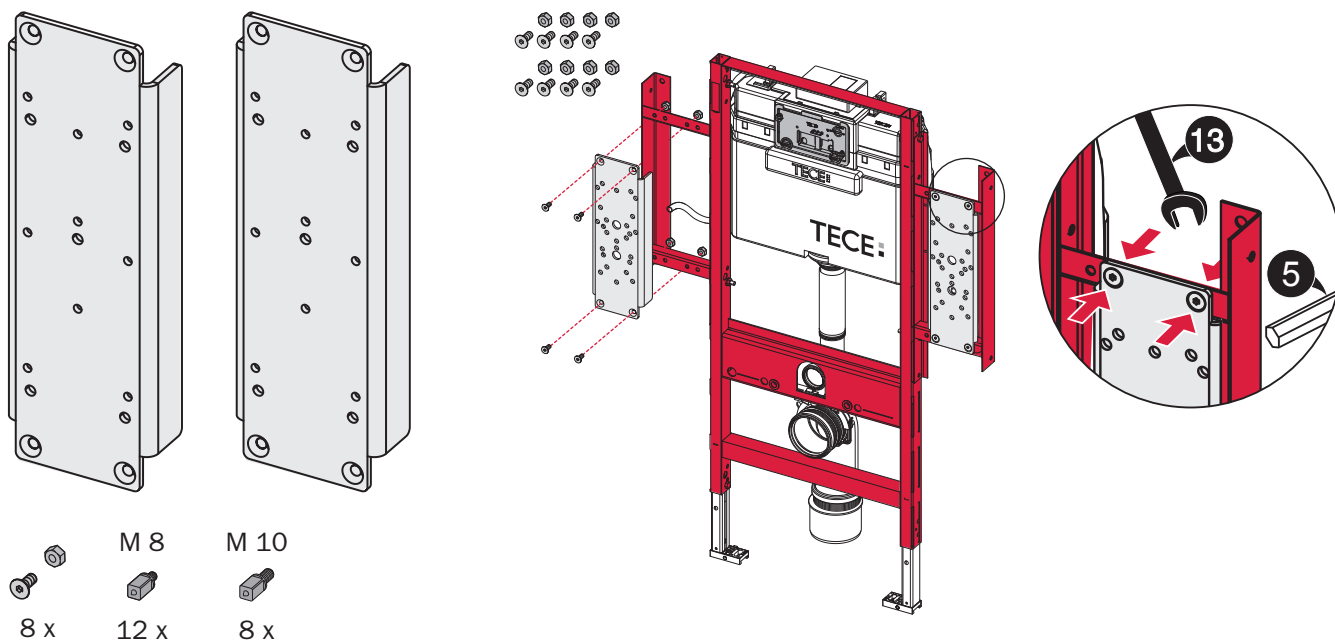

# TECEprofil – 9.042.012

Hersteller/manufacturer	Typ/type	Seite/page
Lehnen	Evolution	2
PBA	4CN4450000 4CN445000R	3 4
SAM	free line	5

## Lehnen

Evolution

445  
(850)

350